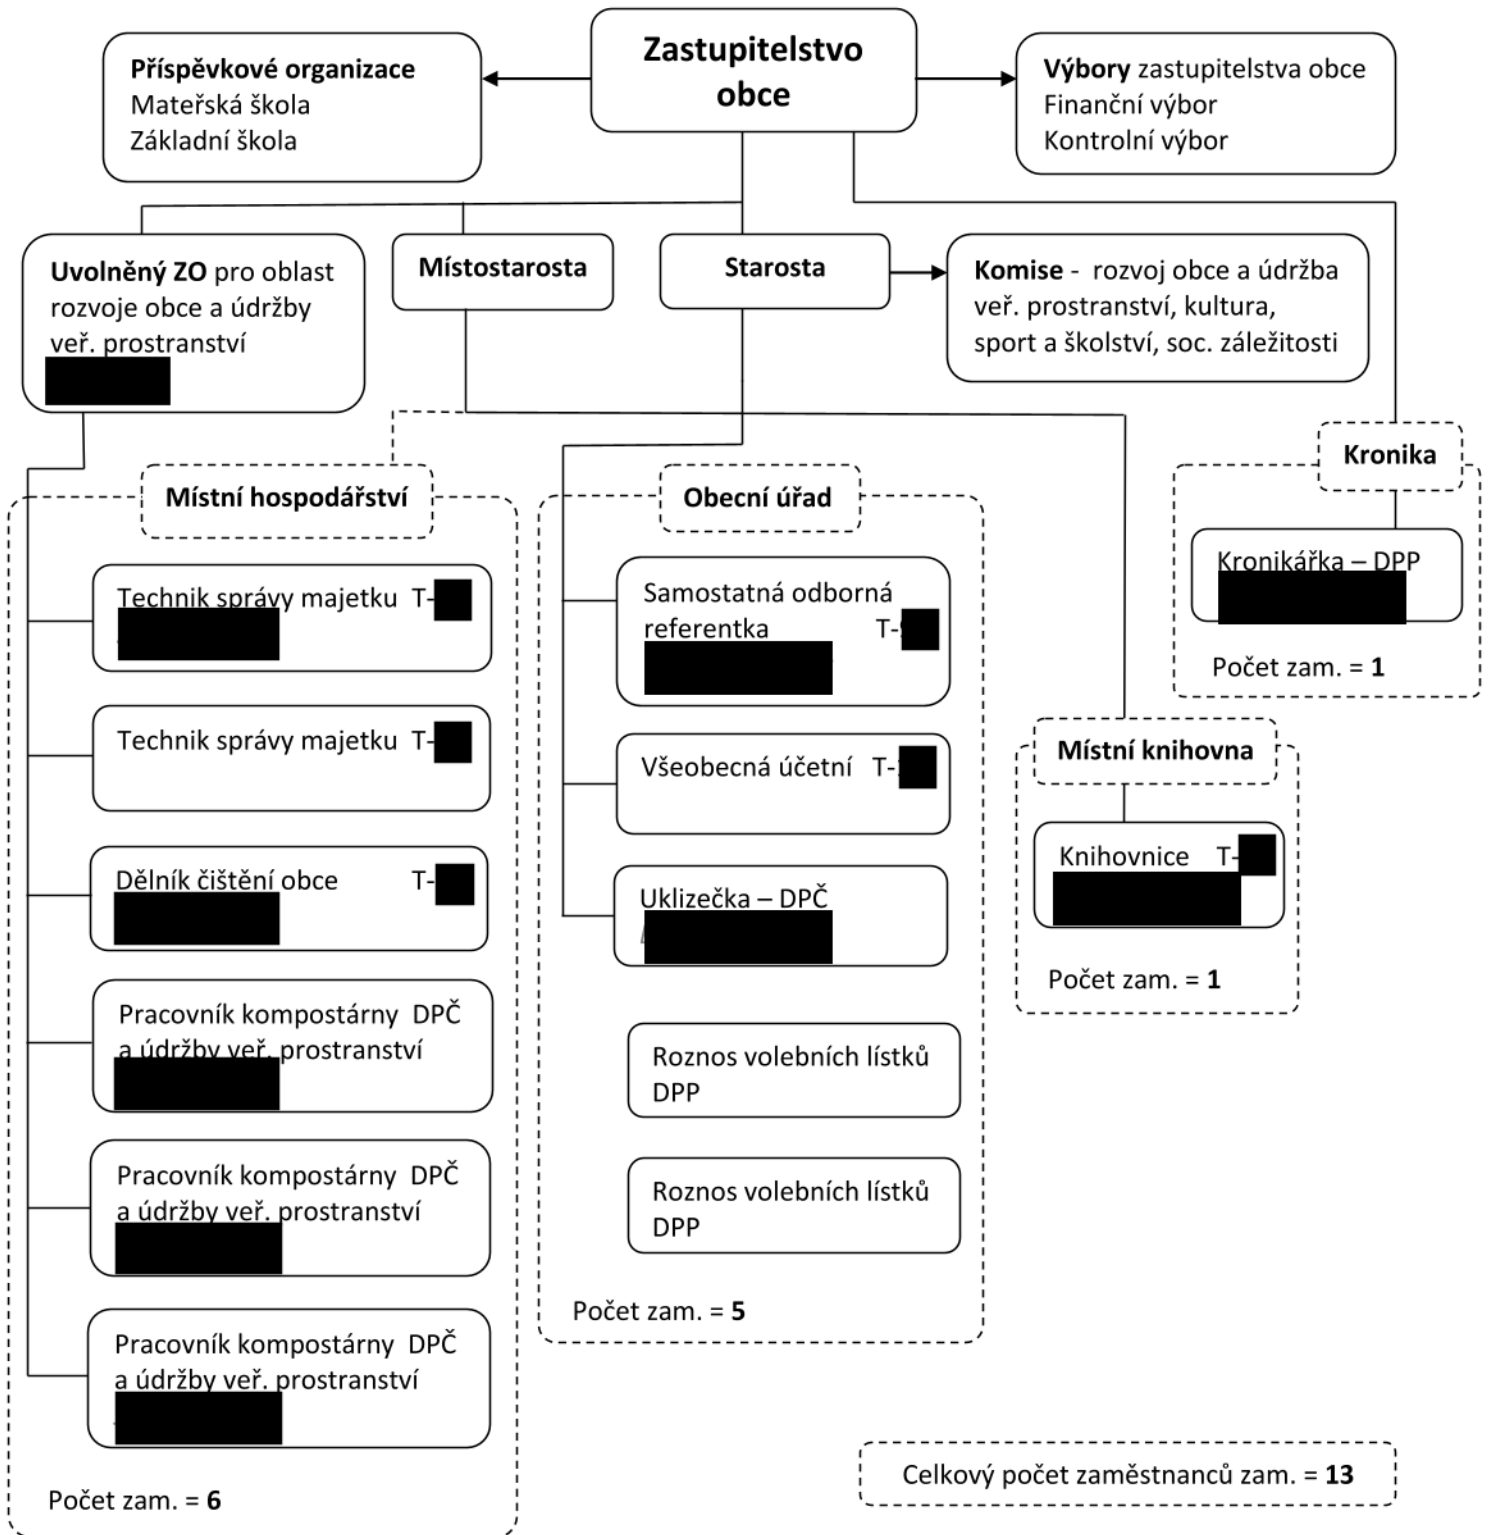

Organizační schéma obce Velké Přítočno

Legenda:

T- pracovní poměr na základě smlouvy – tarifní platová třída
 DPP – dohoda o provedení práce (do 300 hodin ročně)
 DPČ – dohoda o pracovní činnosti (pracovní doba podmíněna úvazkem maximálně do 20 hodin týdně)